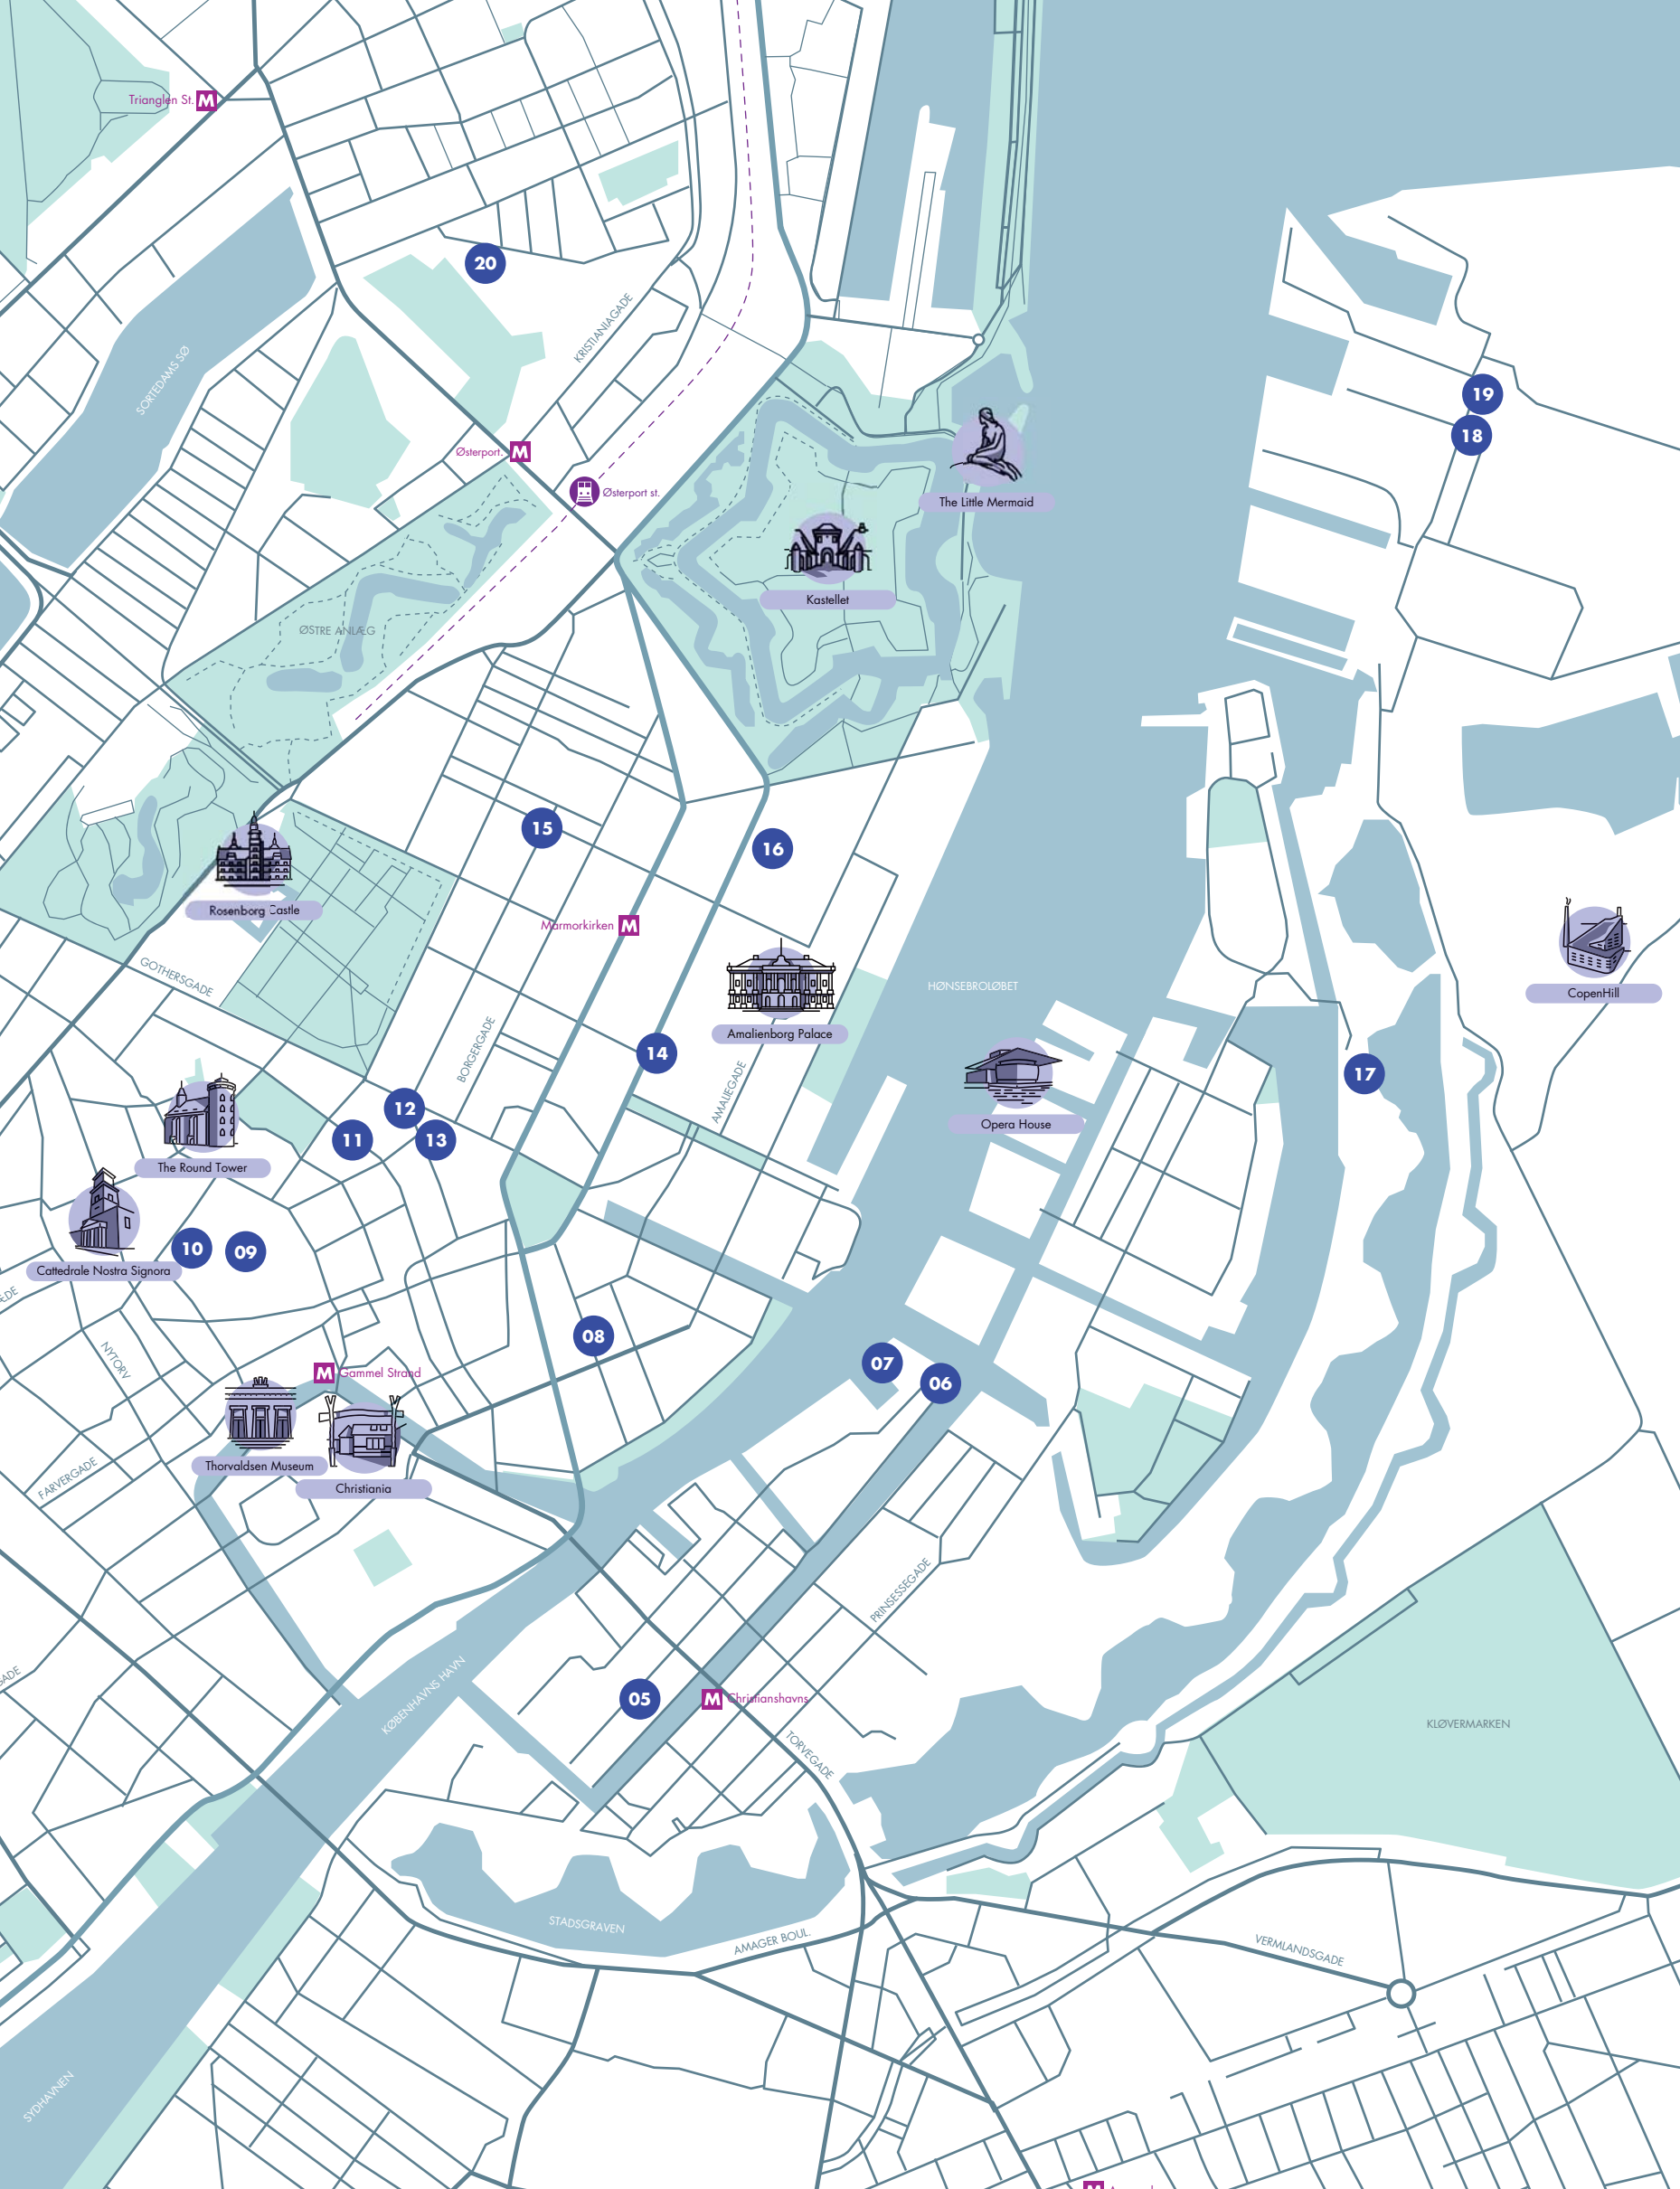

## interior itineraries

Nørrebro St.   
Nørrebro 

Fuglebakken 

21 22 23 24

Forum 

Vesterport 

  
Tivoli Gardens

Central Station

 København H

 Dybbølsbro

  
Copenhagen Zoo

  
Cisternerne

  
Det Ny Teater

01

02

04

03

Frederiksberg Allé 

ENCHANT PLADS 

Triangeln St. M

20

KRISTIANIAGADE

Østerport. M

Østerport st.

The Little Mermaid

Kastellet

19

18

ØSTRE ANLÆG

Rosenborg Castle

15

16