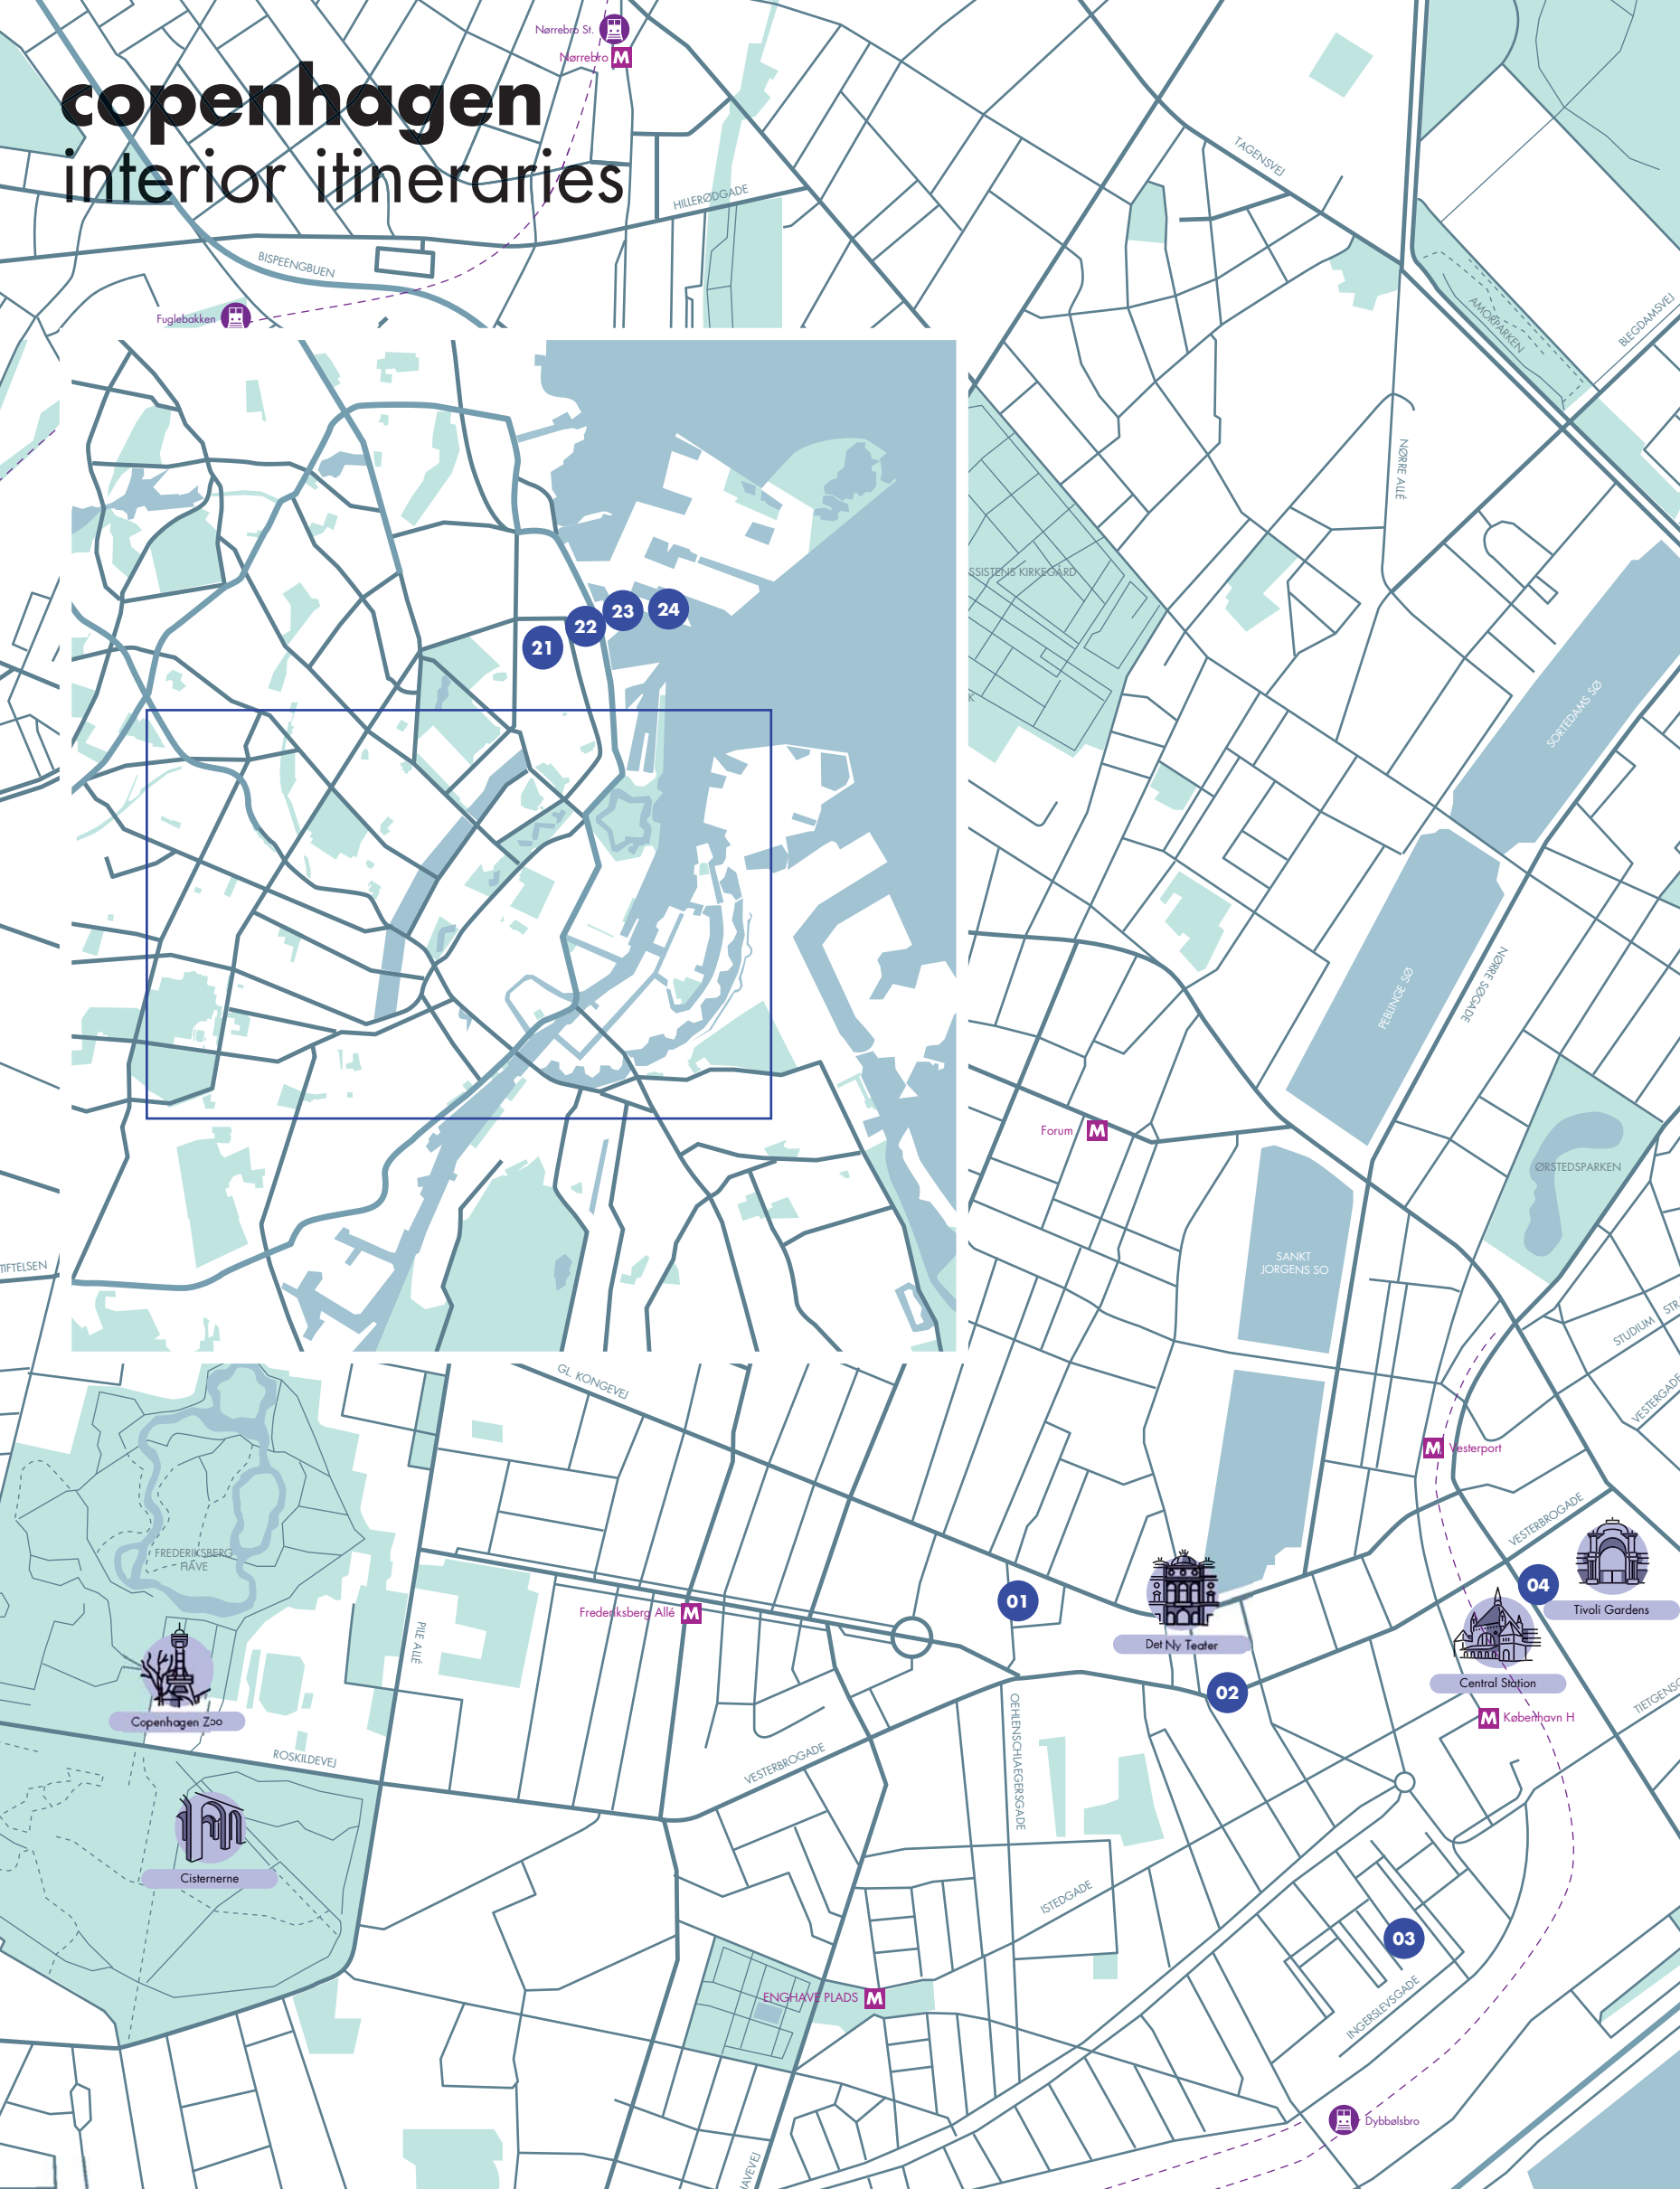

## interior itineraries

Nørrebro St.   
Nørrebro 

Fuglebakken 

21 22 23 24

Forum 

Vesterport 

  
Tivoli Gardens

Central Station

 København H

 Dybbølsbro

  
Copenhagen Zoo

  
Cisternerne

  
Det Ny Teater

01

02

04

03

Frederiksberg Allé 

ENCHANT PLADS 

Triangeln St. M

20

KRISTIANIAGADE

Østerport. M

Østerport st.

The Little Mermaid

Kastellet

19

18

ØSTRE ANLÆG

Rosenborg Castle

15

16