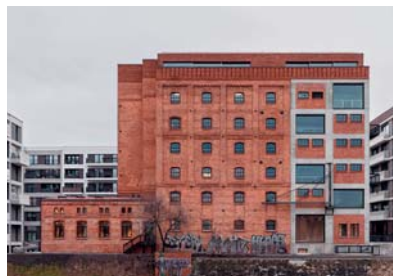

47

(D)
project **Kornversuchsspeicher**
tipology **Extension**
architect **mixed use**
architect **AFF ARCHITEKTEN**
realization **2023**
address **Hedwig-Porschütz-Strasse 9-5, 10557**