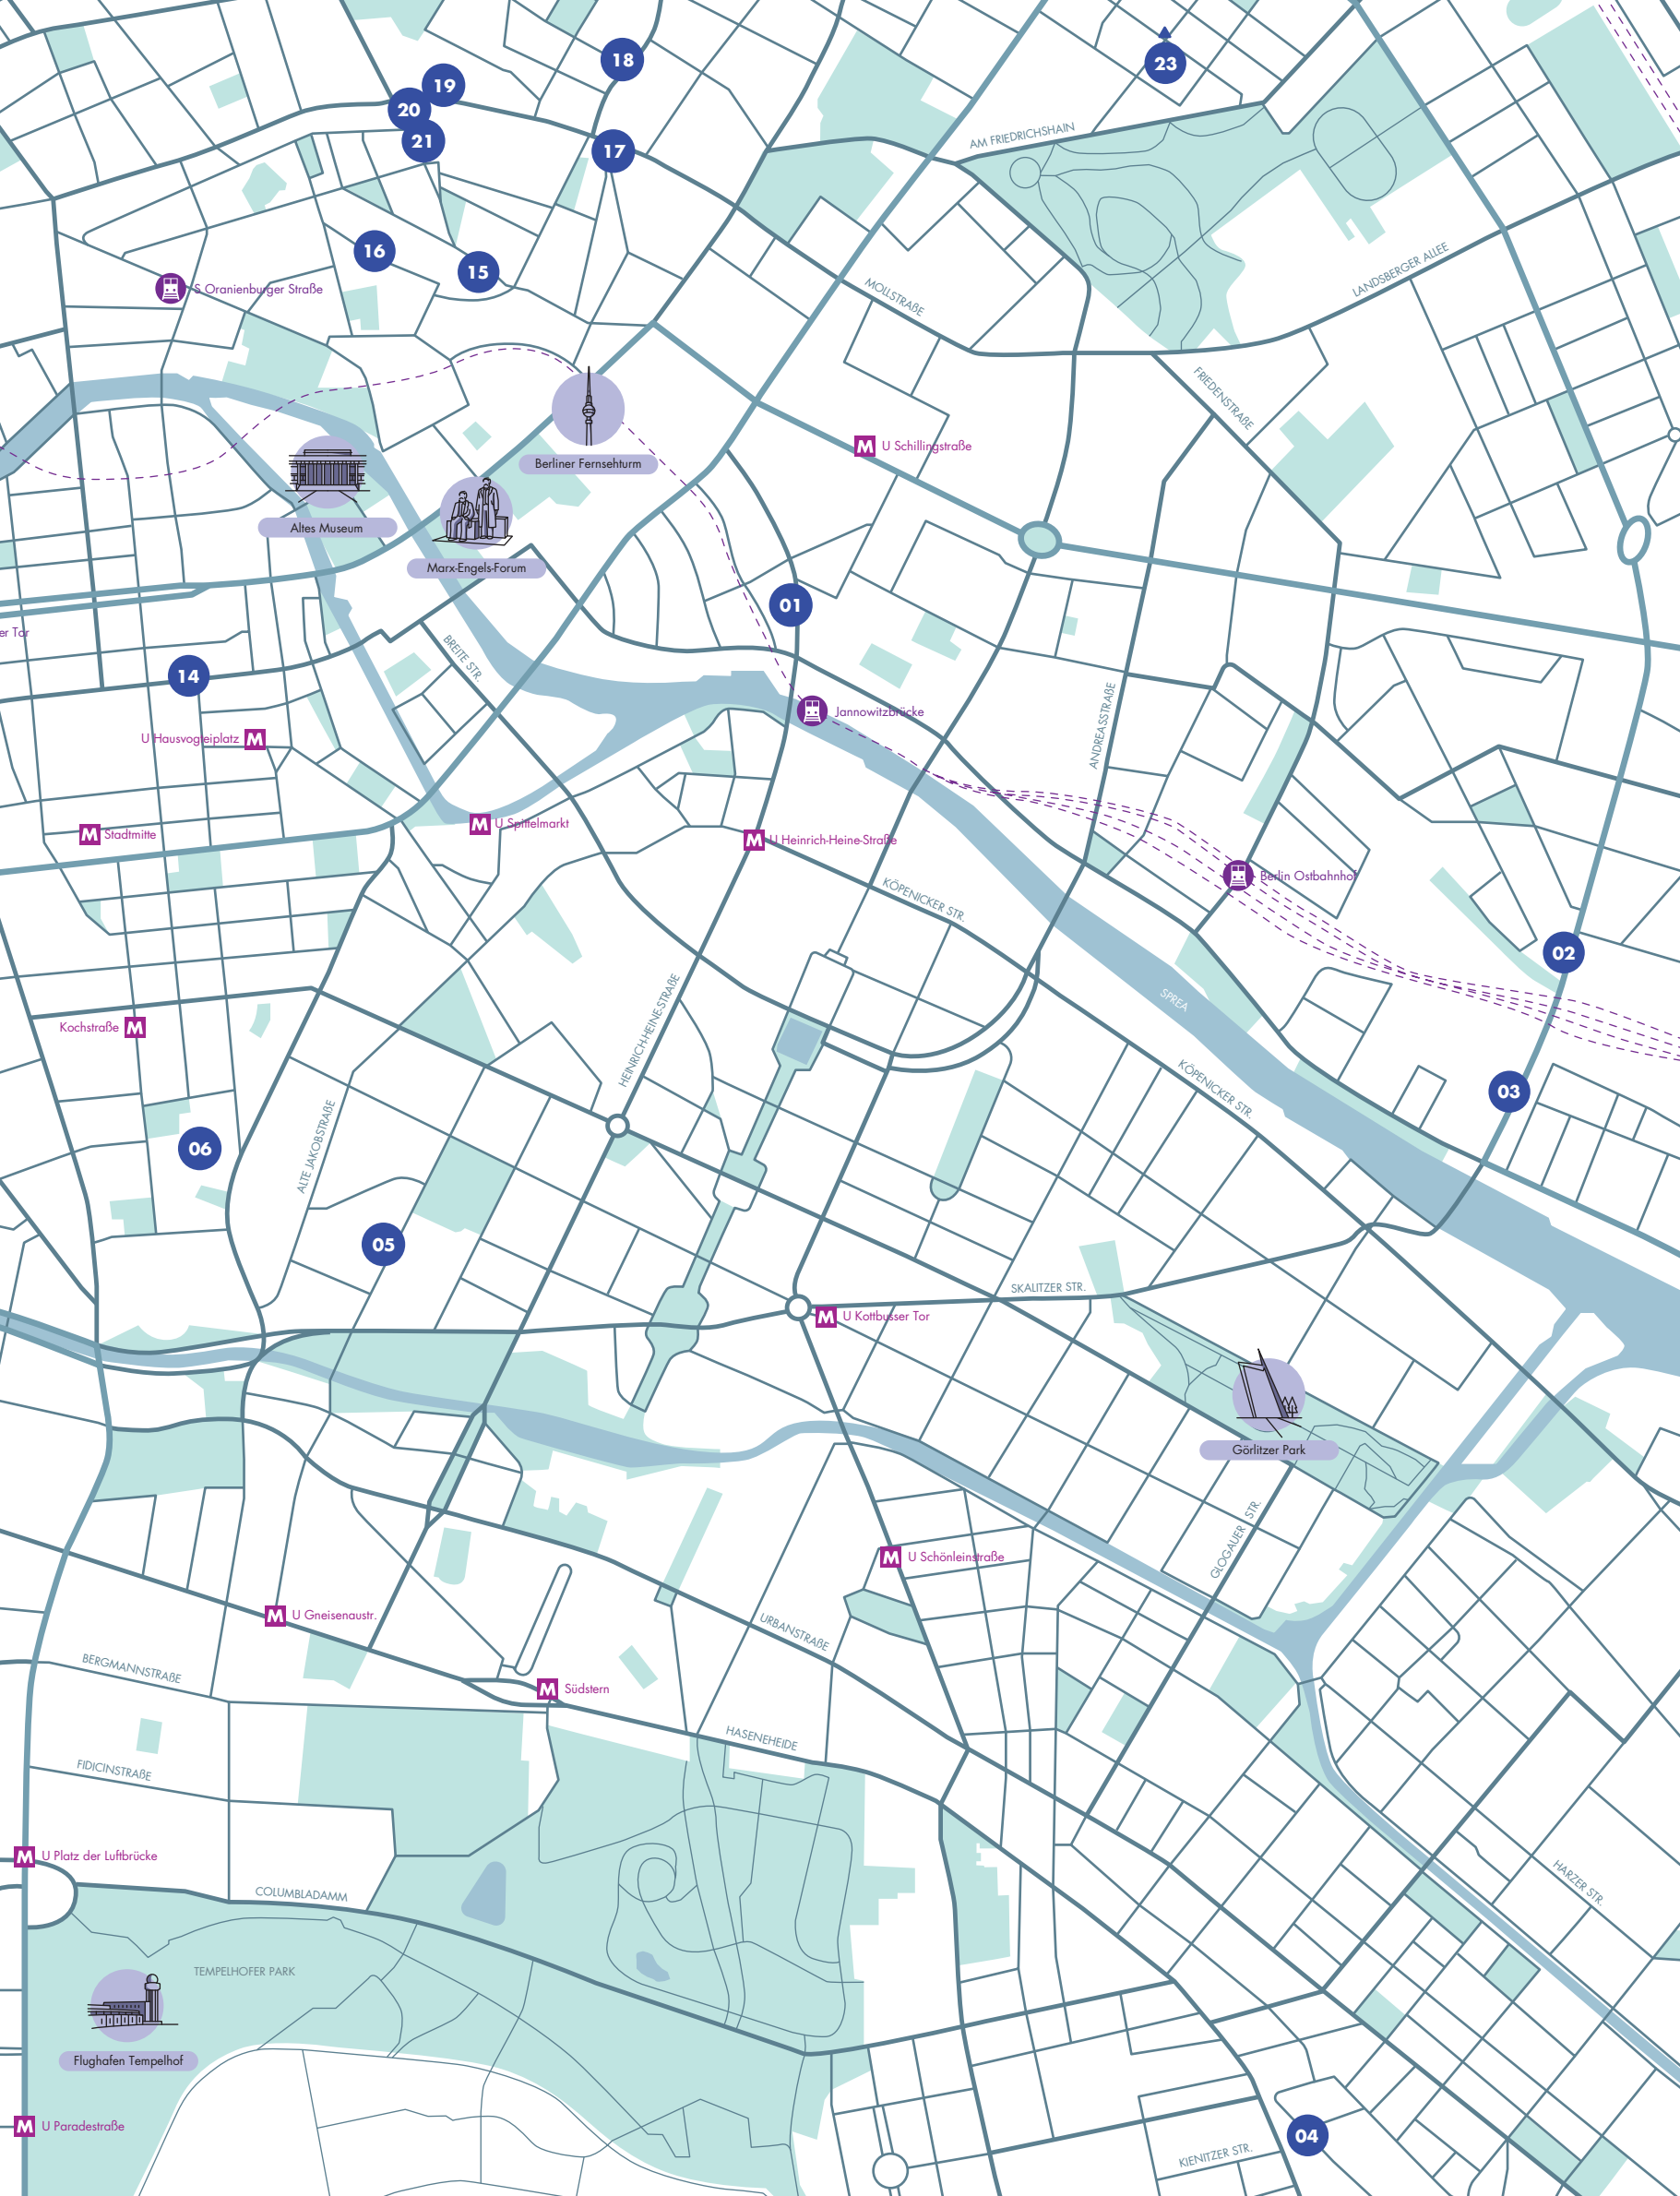

M U Viktoria-Luise-Platz

M U Hohenzollernplatz

M U Güntzelstraße

M U Yorckstraße

UHLANDSTRASSE

BUNDESALLEE

M Kleistpark

M U Bayerischer Platz

M U Berliner Straße

DUDENSTRASSE

Viktoriapark

HILDEGARDSTRASSE

DETMOLDER STR.

24

Innsbrucker Platz

19
20
21

06

05

04

S Oranienburger Straße

AM FRIEDRICHSHAIN

MOULSTRASSE

LANDSBERGER ALLEE

Altes Museum

Berlin Ostbahnhof

Kochstraße M

KÖPENICKER STR.

SPREA

ALTE JAKOBSTRASSE

HEINRICH-HEINE-STRASSE

KÖPENICKER STR.

M U Kottbusser Tor