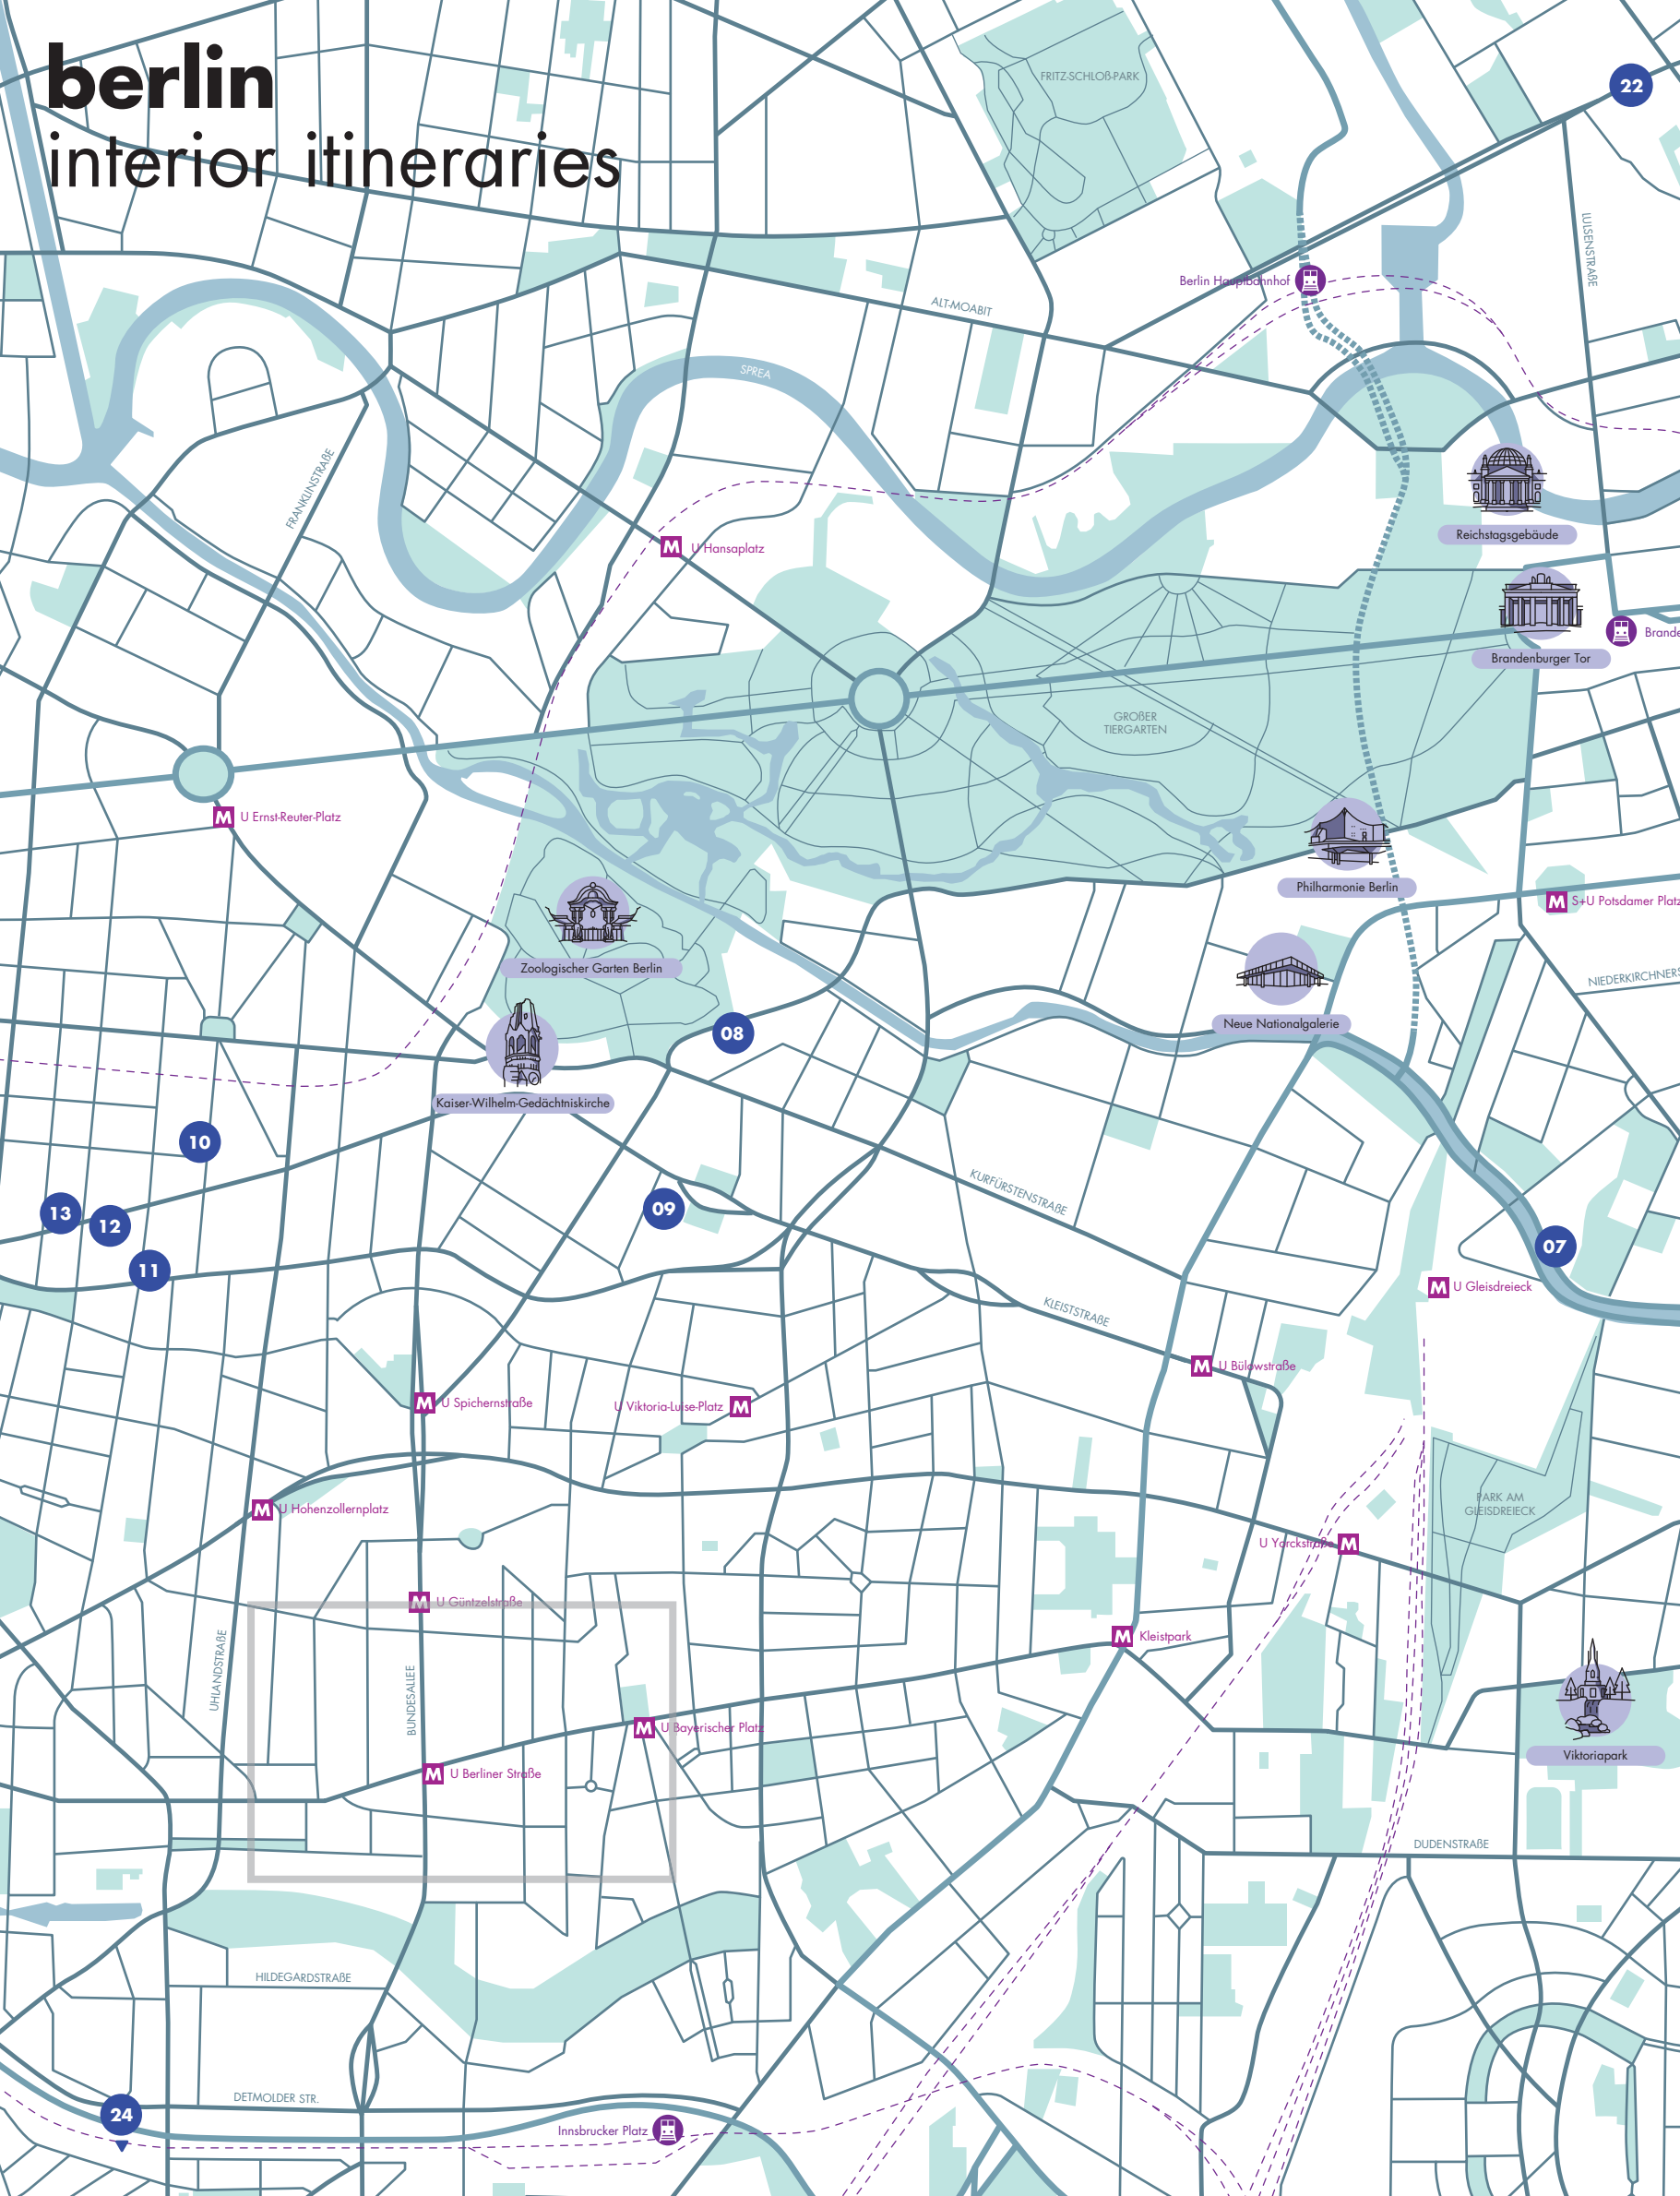

berlin

interior itineraries

FRITZ-SCHLOSS-PARK

22

LUSTENSTRASSE

Berlin Hauptbahnhof

ALT-MOABIT

SPREA

FRANKLINSTRASSE

M U Hansaplatz

Reichstagsgebäude

Brandenburger Tor

GROßER TIERGARTEN

M U Ernst-Reuter-Platz

Philharmonie Berlin

M S+U Potsdamer Platz

Zoologischer Garten Berlin

Neue Nationalgalerie

NIEDERKIRCHNERSTRASSE

Kaiser-Wilhelm-Gedächtniskirche

08

10

13

12

11

09

KURFÜRSTENSTRASSE

KLEISTSTRASSE

07

M U Gleisdreieck

M U Bülowstraße

M U Spichernstraße

M U Viktoria-Luise-Platz

M U Hohenzollernplatz

M U Güntzelstraße

M U Yorckstraße

UHLANDSTRASSE

BUNDESALLEE

M Kleistpark

M U Bayerischer Platz

M U Berliner Straße

DUDENSTRASSE

Viktoriapark

HILDEGARDSTRASSE

DETMOLDER STR.

24

Innsbrucker Platz