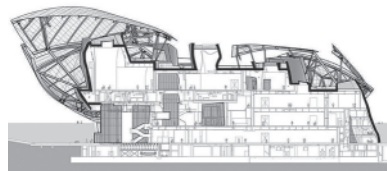

23

(B)

project **Fondation Louis Vuitton museum**
tipology **Frank Gehry**
architect **2014**
realization **8 Av. du Mahatma Gandhi, 75016**
address