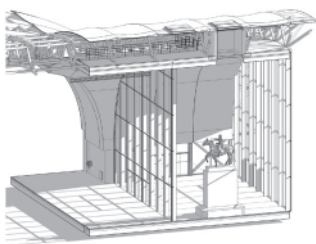

## 29

ⓒ

project **Grand Palais Éphémère**  
 tipology **museum**  
 architect **Wilmothte & Associés**  
 realization **2021**  
 address **2 Pl. Joffre, 75007**