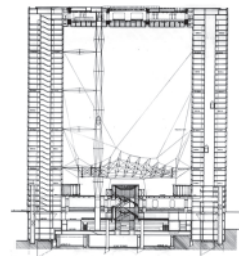

22

(B)

project **La Defense public space**
tipology **Johann Otto von Spreckelsen**
architect **1987**
realization **1 Parvis de la Défense, 92800**
address