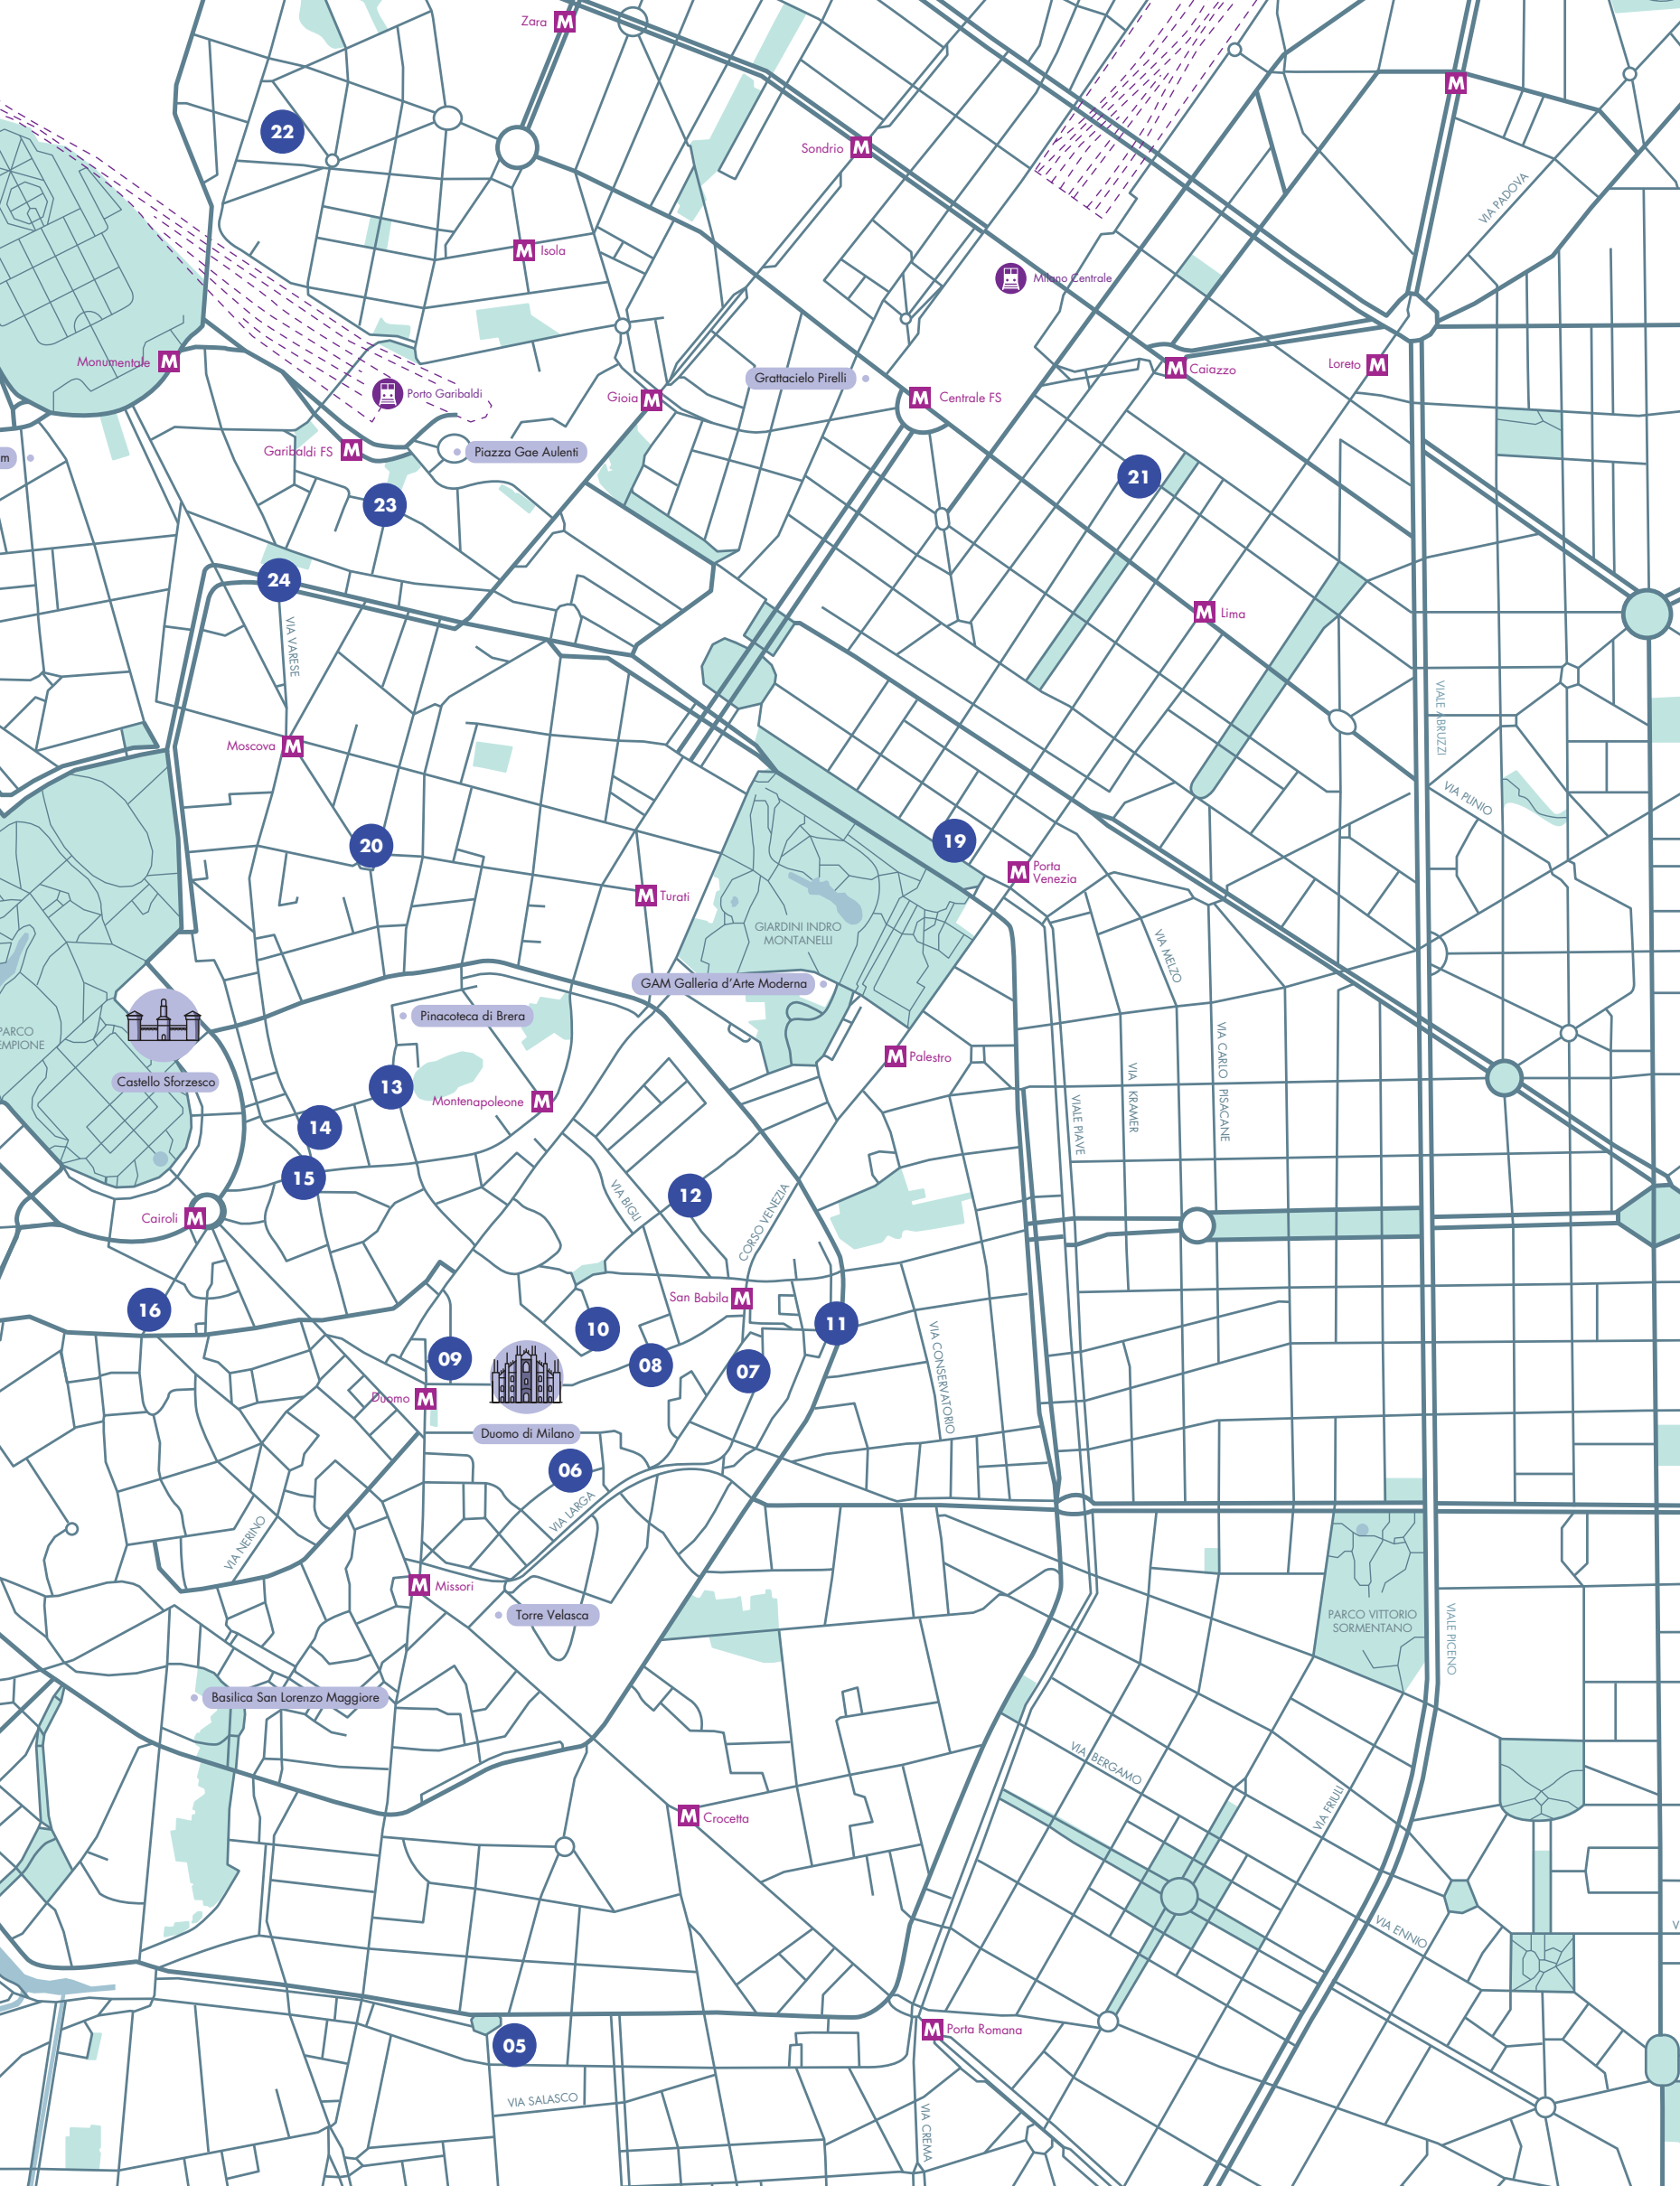

# milan interior itineraries

22

23

24

20

13

14

15

19

21

12

M Crocetta

M Isola

M Sondrio

M Milano Centrale

M Caiazza

M Loreto

M Lima

M Porta Venezia

M Palestro

M Turati

M Moscova

M Cairoli

M San Babila

M Duomo di Milano

M Missori

M Porta Romana

M Monumentale

M Porto Garibaldi

M Garibaldi FS

M Gioia

M Centrale FS