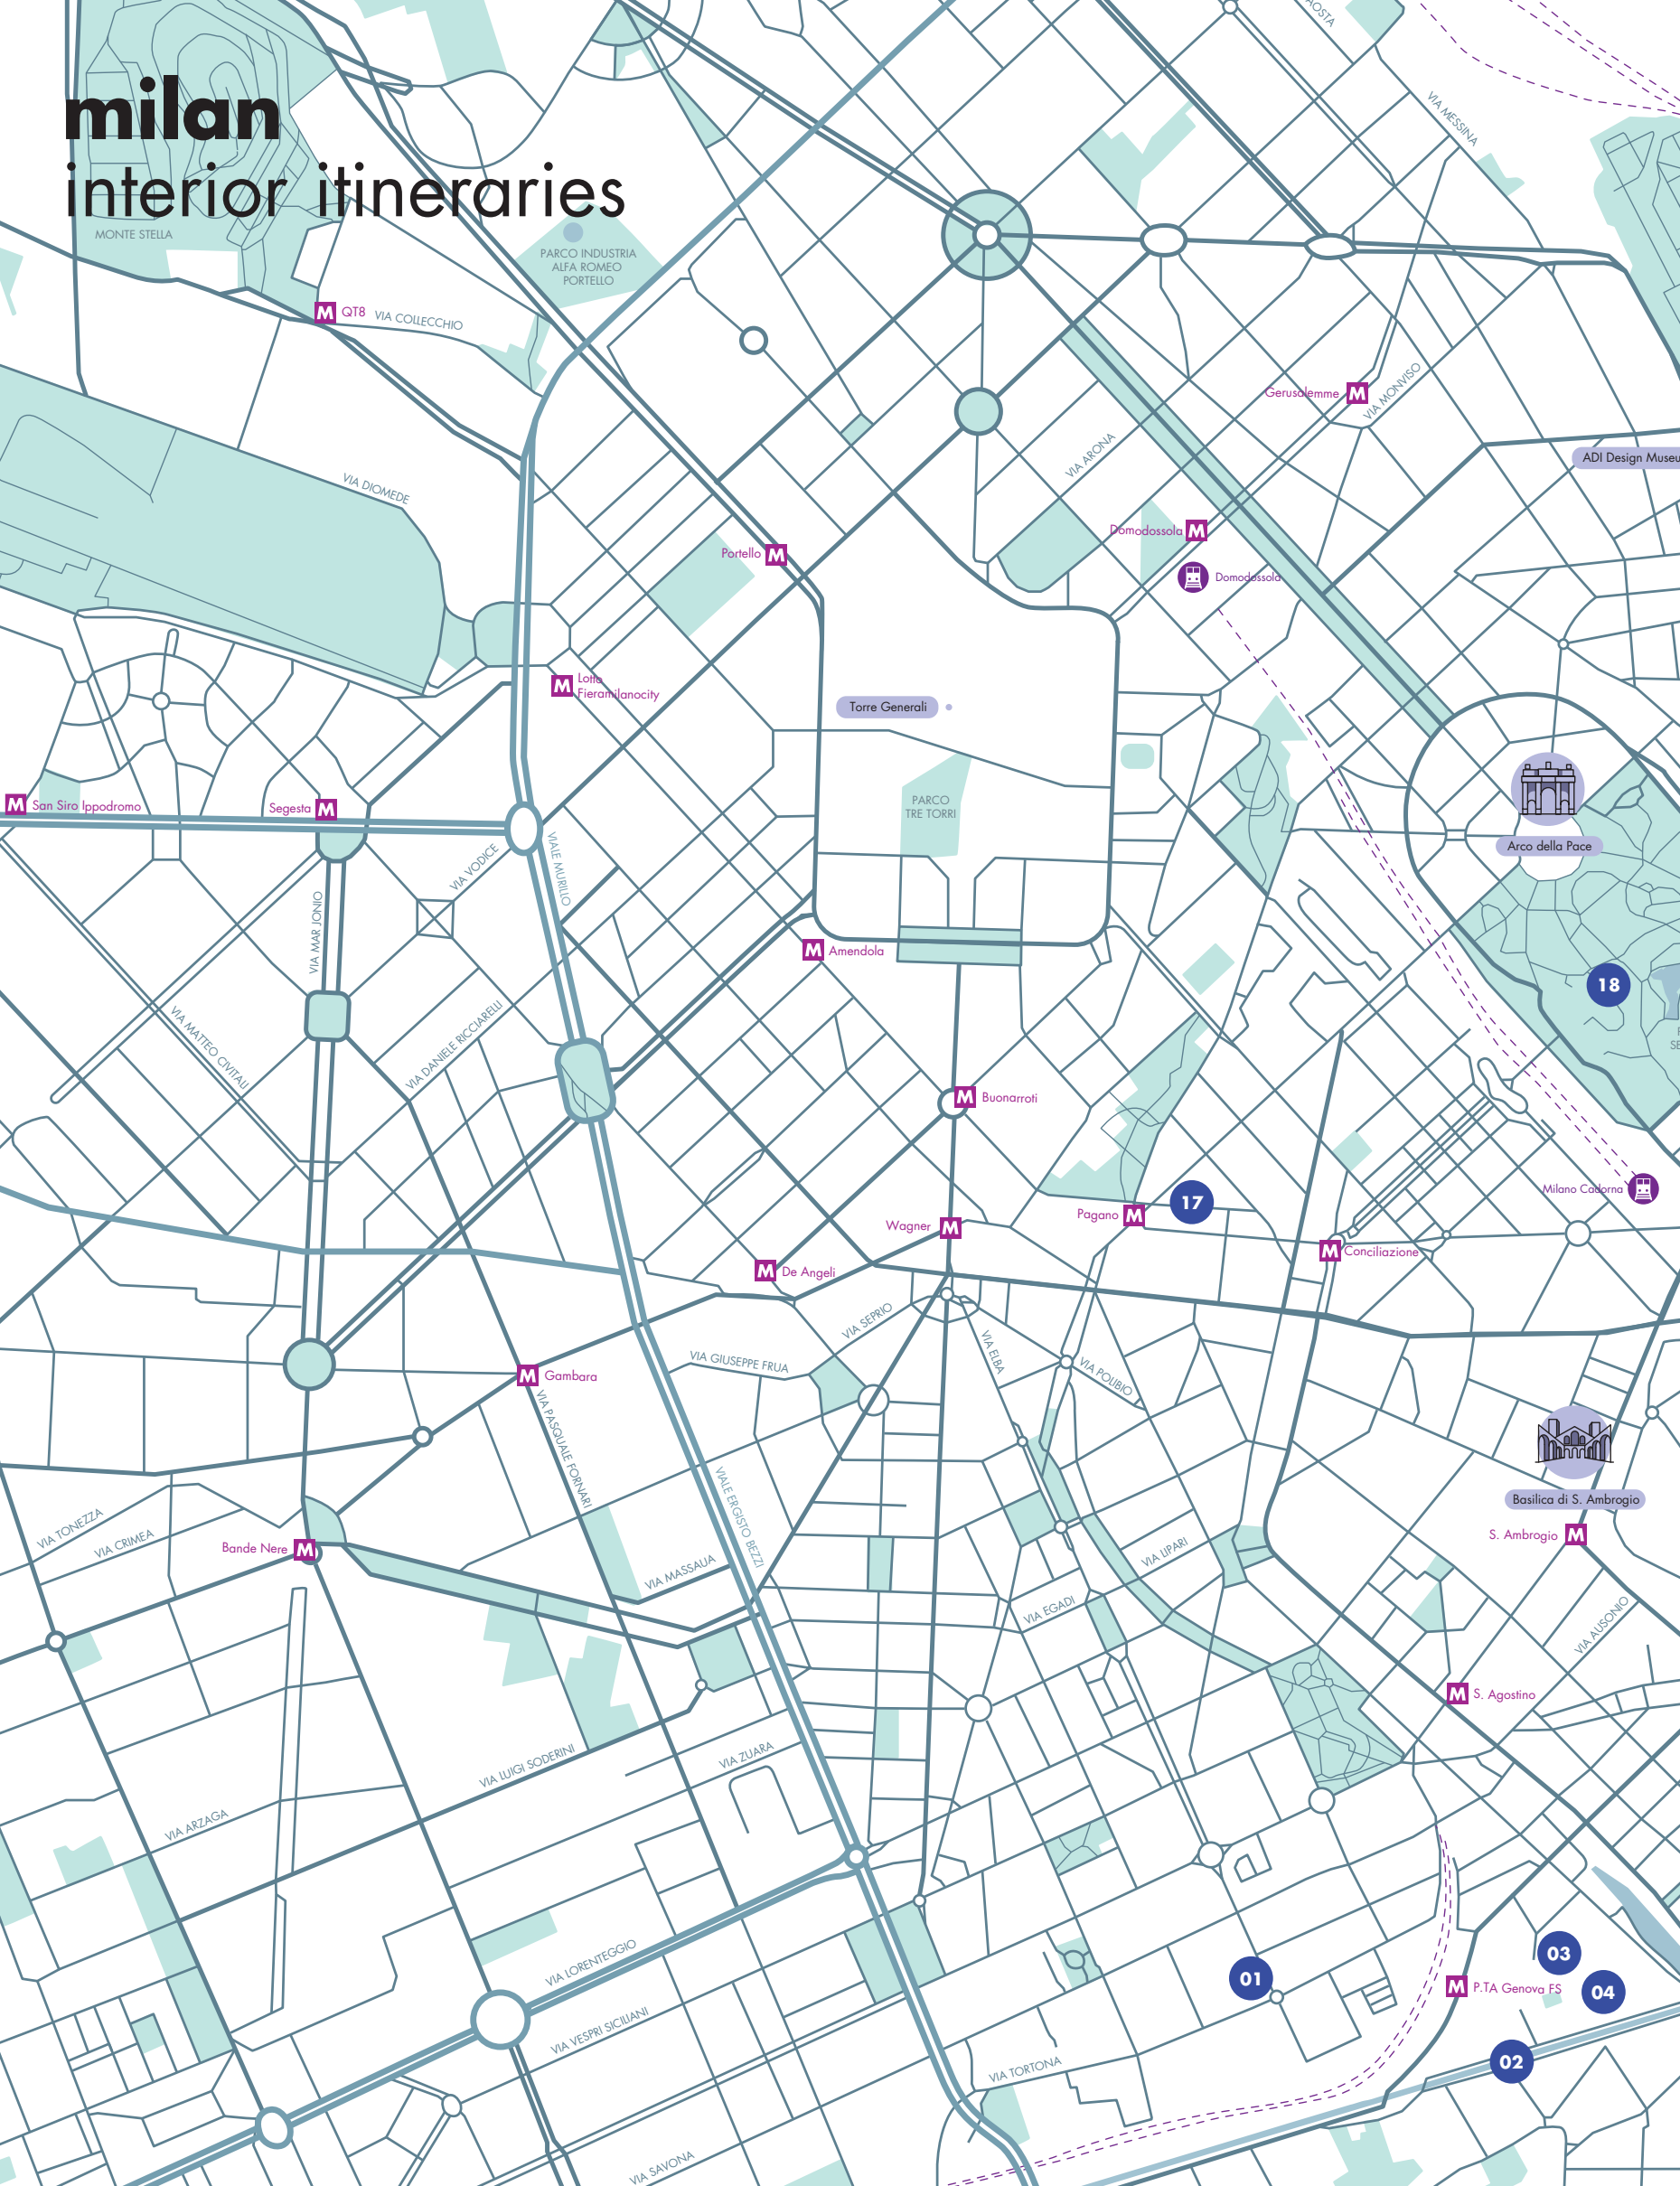

# milan interior itineraries

22

23

24

20

13

14

15

19

21

12

M Crocetta

M Isola

M Sondrio

M Milano Centrale

M Caiazza

M Loreto

M Lima

M Porta Venezia

M Palestro

M Turati

M Moscova

M Cairoli

M San Babila

M Duomo di Milano

M Missori

M Porta Romana

M Monumentale

M Porto Garibaldi

M Garibaldi FS

M Gioia

M Centrale FS