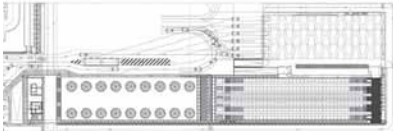

33

(B)
project **Perfetti Van Melle
Factory**
tipology **factory**
architect **Archea Associati**
realization **2011**
address **Via XXV Aprile 7,
Lainate, Milan**