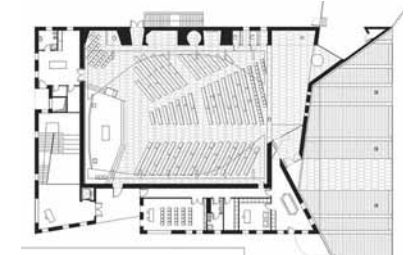

36

(C)
project **Christ's Resurrection
Church**
tipology **church**
architect **CZA - Cino Zucchi**
realization **2010**
address **Via Pisa 37, Sesto
San Giovanni, Milan**