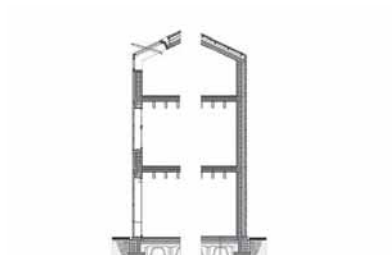

35

(C)
project **Six Residential Units**
tipology **residential**
architect **Gino Guarnieri +
Mascazzini**
realization **2015**
address **20099 Sesto San
Giovanni, Milan**