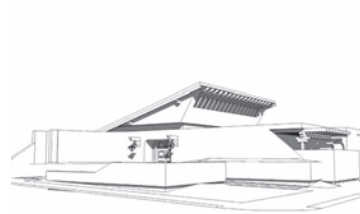

34

(E)
project **Martínez Trueba House residential**
tipology architect **Jenaru Pindú**
realization address **1972 Agustín Pío Barrios, Asunción**