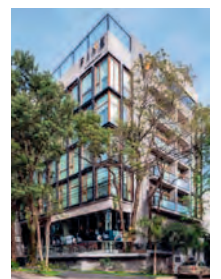

24

(D)
project **Five Hotel hotel**
typology **Carlos Cortes and Juan José Ardissonne**
architect **2018**
realization **Dr Francisco Morra,**
address **Asunción**