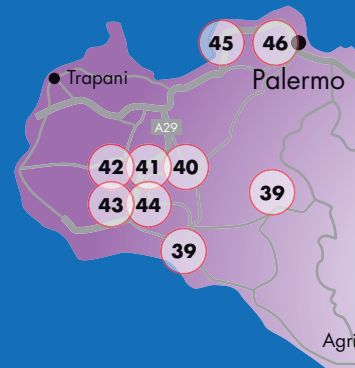

E Sicilia

26. Fiumara d'arte, Messina
27. Planeta Feudo di Mezzo Sciaranuova, Santi Albanese, Gaetano Gulino
28. Access pavillon to the excavations of the Artemision of Ortigia, Vincenzo Latina
29. Porta Reale Square, Morana+Rao
30. Holiday House, Maria Giuseppina Grasso Cannizzo
31. Atletico Farina, GUM studio
32. Altopiano Ibleo House, Morana+Rao