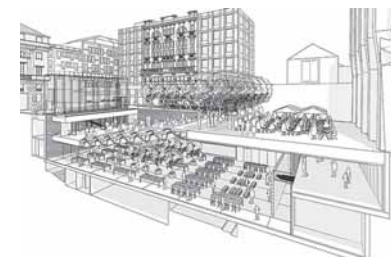

53

ⓓ

project **Ristrutturazione del Teatro alla Scala**
 tipology **theatre**
 architect **Mario Botta**
 realization **2010**
 address **Piazza della Scala**

54

ⓓ

project **Apple store**
 tipology **store**
 architect **Norman Foster Architect**
 realization **2018**
 address **Piazza del Liberty, 1**