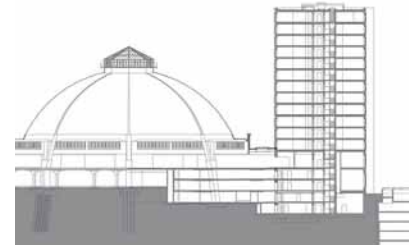

43

(D)
 project **St. Jakob Turm**
 tipology **mixed use**
 architect **Herzog & De Meuron**
 realization **2008**
 address **Birsstrasse 320, Basel**

44

(D)
 project **Markthalle basel**
 tipology **residential**
 architect **Diener & Diener**
 realization **2012**
 address **Steinentorberg 20, Basel**