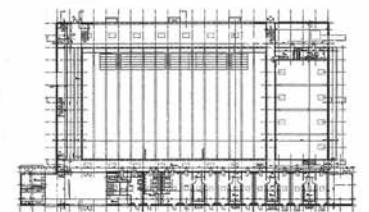

48

(D)
project **Sportzentrum Pfaffenholz**
tipology **office**
architect **Herzog & De Meuron**
realization **1993**
address **5 Rue Saint-Exupéry, 68300 Saint-Louis, France**