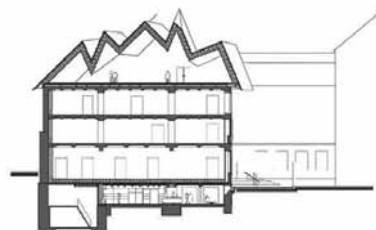

46

(D)
project **Museum der Kulturen**
tipology **museum**
architect **Herzog & De Meuron**
realization **2011**
address **Münsterplatz 20, Basel**