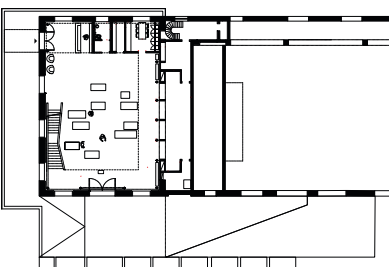

01

(A)
project **Luce di Carrara Showroom**
tipology **showroom**
architect **Archea Associati**
realization **2018**
address **via deposito, 269 Querceta, Lucca**