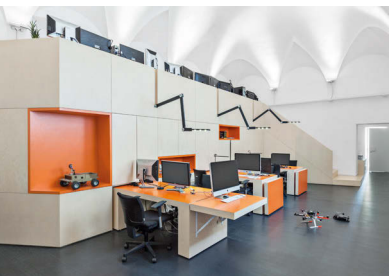

05

(A)
project **3Logic office**
tipology **office**
architect **nuvola B architetti associati**
realization **2012**
address **via S. Frediano, 5, Pisa**