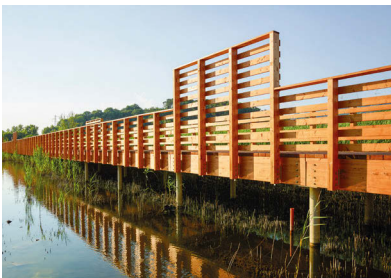

02

(A)
project **Fior di Loto landscape**
tipology **landscape**
architect **MICROSCAPE**
realization **2015**
address **Lago di Massaciuccoli, Massarosa, Lucca**